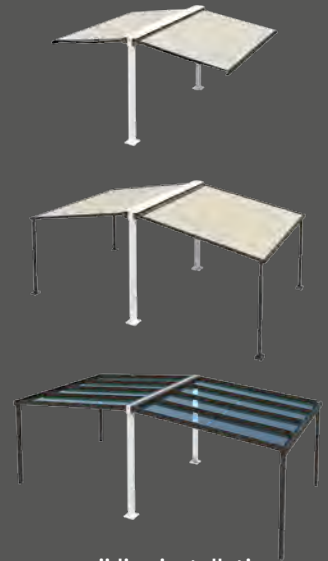

Universeel
draagframe

Gewoon van het leven
genieten!

Lewens
MARKISEN

Kan op vele manieren gecombineerd worden

- Installatie aan beide zijden

- eenzijdige installatie

Universeel draagframe

voor zonwering, pergola's en glazen daken

Optionele dakprofielen zorgen voor een regendichte overgang naar de aan één of beide zijden gemonteerde systemen.

Stabiele palen voor bevestiging aan de grond zorgen samen met grondfunderingen voor een veilige stand.

Onder deze vrijstaande structuur, bestaande uit een dubbel draagframe en vier Portofino-pergola's, vindt u een zon- en weerbestendige ruimte voor veel bezoekers en grote groepen.

Het universele draagframe van Lewens kan op verschillende manieren worden gebruikt: voor optimaal gebruik van grote oppervlakken kunnen pergola's, glazen daken en knikarmschermen aan beide zijden als vrijstaande constructie worden gemonteerd om buitenoppervlakken van maximale zon of bescherming tegen weersinvloeden. Bij wanden die onvoldoende draagvermogen hebben of bij randsituaties zonder wand wordt een eenzijdig gebruik van het universele draagframe aanbevolen.