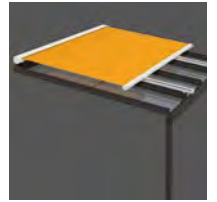

Capri

Uitrusting en techniek

Geproduceerd en gemonteerd in Duitsland
Kwaliteit en techniek volgens de CE-norm

Type	Dakmontage
Installatiehoogte <i>(incl. standaard bevestiging)</i>	241 mm
Veldbreedtes <i>(max.)</i>	
1-delig <i>(afzonderlijk veld)</i>	700 cm
2-delig <i>(koppelsysteem zonder sleufafdekking, doekspleet 4 cm)</i>	1.200 cm
Uitval <i>(max.)</i>	
Diepte <i>(incl. cassette), plus 11 cm keerrol</i>	600 cm
Aandrijving	
Elektromotor (voor wandchakelaar)	☒
Motor op afstandsbediening (io)	☐
Framekleuren	
17 RAL-kleuren + 6 structuurlakken <i>(standaard Lewens-kleuren)</i>	☒
Extra RAL, speciale kleuren en effectlakken	☐
Zonneschermdoeken <i>uit de Lewens-collectie</i>	
Merkacryl <i>(spinbadgeverfd, zeer kleurecht)</i>	☒
Merkpolyester <i>(spinbadgeverfd, zeer kleurecht)</i>	☐
Kwaliteitsnaaigaren Tenara <i>(met hoekversteving en 10 cm zijzoom)</i>	☒
Opties	
1 | Motor + draadloze afstandsbediening (io)	☐
2 | Weerautomaat (zon, wind, regen)	☐
3 | Terrasverwarming <i>(alleen wandbevestiging)</i>	☐
4 | Extra doeksteun	☐
Bevestiging	
Bovendakmontage	☒
Insprong geleiderails of palen	
Insprong	max. 80 cm
Desgewenst (andere) insprong <i>(vermelden bij bestelling)</i>	☐
Bevestigingsmateriaal	
Railhouders <i>(zonder montageschroeven en pluggen)</i>	☒
Extra/ander bevestigingsmateriaal	☐

Door de constructie en het eigen gewicht van het zonneschermdoek kan het doek bij grote veldafmetingen in het midden gaan doorhangen. Dit heeft echter geen enkele invloed op de goede werking en/of levensduur van het zonnescherm.

Mogelijke afmetingen en beperkingen alsmede het volledige elektronische toebehoren vindt u bij de technische gegevens in de actuele Lewens-prijslijst.

☒ Standaard ☐ Optie

M A R K I S E N

Uw dealer geeft u graag advies:

www.lewens-markisen.de

Technische wijzigingen voorbehouden. Stand 06/2021