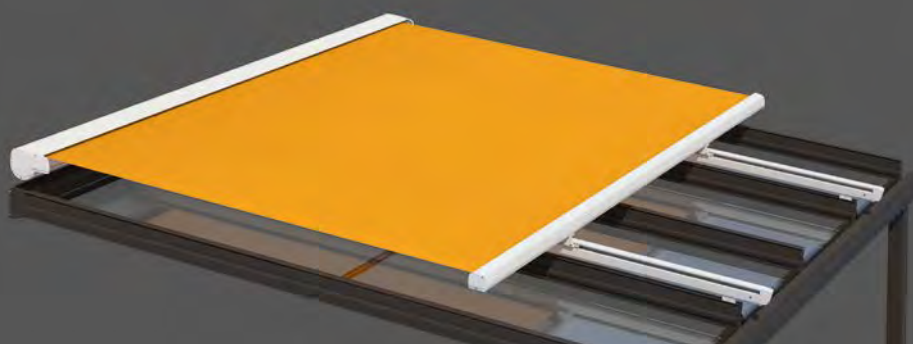

Railsystemen
Zonwering
voor glazen daken

Capri

Gewoon van het leven
genieten!

Lewens
MARKISEN

Uitrusting en extra's

- Breedte 1-delig max. 700 cm (type Pergola max. 600 cm), koppelsysteem max. 1.200 cm, uitval max. 600 cm
- Elektromotor
- Opties: motor/afstandsbediening, weerautomat, terrasverwarming, extra doeksteun

Capri – goed onder dak

Buitenzonwering voor glazen dak en veranda

Positioneerbaar

Omdat de geleiderails onder het doek liggen, kunnen deze flexibel en symmetrisch tot 80 cm vanaf de buitenrand inspringend worden gemonteerd.

Dakmontage type Capri: stabiele, decoratieve en hittewerende schaduwmaker op de veranda.

Als buitenzonwering voor veranda's en glazen daken verhindert het zonnescherm Capri dat er te veel zonlicht binnenvalt en dat de binnenruimte – vooral bij veranda's – te warm wordt. Verkrijgbaar als afzonderlijk veld of koppelsysteem is dit zonnescherm ook geschikt voor grote oppervlakken en veranda's.

Door de constructie en het eigen gewicht van het zonneschermdoek kan het doek bij grote veldafmetingen in het midden gaan doorhangen. Dit heeft echter geen enkele invloed op de goede werking en/of levensduur van het zonnescherm.