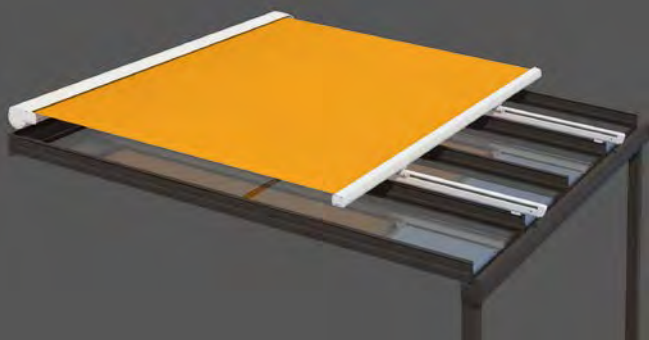

Railsystemen
Zonwering
voor glazen daken

Capri

Gewoon van het leven
genieten!

Lewens
MARKISEN

Uitrusting en extra's

- Breedte 1-delig max. 700 cm (type Pergola max. 600 cm), koppelsysteem max. 1.200 cm, uitval max. 600 cm
- Elektromotor
- Opties: motor/afstandsbediening, weerautomat, terrasverwarming, extra doeksteun

Capri – goed onder dak

Buitenzonwering voor glazen dak en veranda

Positioneerbaar

Omdat de geleiderails onder het doek liggen, kunnen deze flexibel en symmetrisch tot 80 cm vanaf de buitenrand inspringend worden gemonteerd.

Dakmontage type Capri: stabiele, decoratieve en hittewerende schaduwmaker op de veranda.

Als buitenzonwering voor veranda's en glazen daken verhindert het zonnescherm Capri dat er te veel zonlicht binnenvalt en dat de binnenruimte – vooral bij veranda's – te warm wordt. Verkrijgbaar als afzonderlijk veld of koppelsysteem is dit zonnescherm ook geschikt voor grote oppervlakken en veranda's.

Door de constructie en het eigen gewicht van het zonneschermdoek kan het doek bij grote veldafmetingen in het midden gaan doorhangen. Dit heeft echter geen enkele invloed op de goede werking en/of levensduur van het zonnescherm.