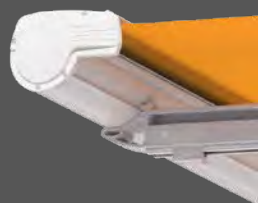

Capri

Gewoon van het leven
genieten!

Lewens
MARKISEN