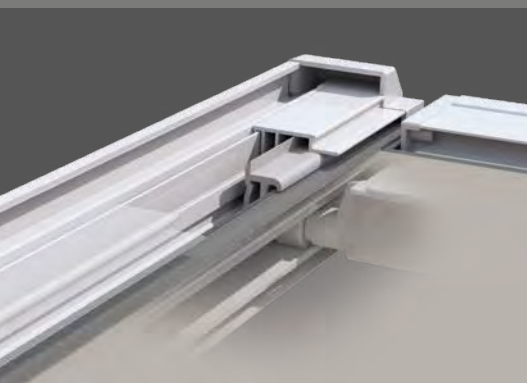

if
DESIGN
AWARD
2022

Uitrusting met veel comfort

- Breedte 1-delig max. 600 cm, dubbeluitvoering max. 1.200 cm, uitval max. 500 cm
- Zip-doekgeleiding en gepatenteerd systeem met compensatieveren
- Elektromotor
- Opties: Motor/afstandsbediening, weerautomat, LED-verlichting, terrasverwarming, vario-volant

Portofino type Onderdak

De zip-zonwering voor glazen dak en veranda

*De optionele **Vario-volant** is een flexibel instelbare zon- en verblindingsbescherming, vooral als de zon laag aan de hemel staat.*

*Opties voor sfeerverlichting: een in de cassette geïntegreerde **LED strip** en een **LED profiel** dat onder de geleiderails kan worden geplaatst.*

Glad doek en naadloze zonwering dankzij rails met zip-doekgeleiding aan de zijkant en gepatenteerd systeem met compensatieveren.

De onderdakzonwering Portofino biedt bij glazen daken en veranda's perfecte bescherming tegen de zon, naadloos en zonder storende lichtspelen aan de zijkant. De gesloten zipgeleiding met gepatenteerde compensatieveerspanning zorgt ervoor dat het zonneschermdoek altijd mooi strak zit. Opties als radiografische afstandsbediening, LED-verlichting en Vario volant zorgen voor extra comfort en nog meer gezelligheid.