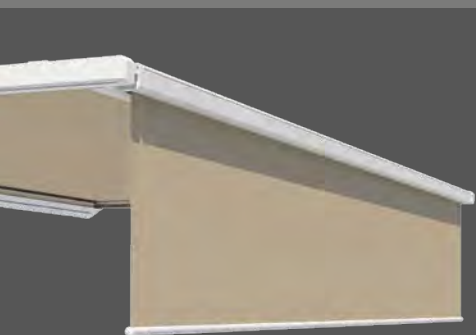

if
DESIGN
AWARD
2022

Uitrusting met veel comfort

- Breedte 1-delig max. 600 cm, dubbeluitvoering max. 1.200 cm, uitval max. 500 cm
- Zip-doekgeleiding en gepatenteerd systeem met compensatieveren
- Elektromotor
- Opties: Motor/afstandsbediening, weerautomat, LED-verlichting, terrasverwarming, vario-volant

Portofino type Onderdak

De zip-zonwering voor glazen dak en veranda

*De optionele **Vario-volant** is een flexibel instelbare zon- en verblindingsbescherming, vooral als de zon laag aan de hemel staat.*

*Opties voor sfeerverlichting: een in de cassette geïntegreerde **LED strip** en een **LED profiel** dat onder de geleiderails kan worden geplaatst.*

Glad doek en naadloze zonwering dankzij rails met zip-doekgeleiding aan de zijkant en gepatenteerd systeem met compensatieveren.

De onderdakzonwering Portofino biedt bij glazen daken en veranda's perfecte bescherming tegen de zon, naadloos en zonder storende lichtspelen aan de zijkant. De gesloten zipgeleiding met gepatenteerde compensatieveerspanning zorgt ervoor dat het zonneschermdoek altijd mooi strak zit. Opties als radiografische afstandsbediening, LED-verlichting en Vario volant zorgen voor extra comfort en nog meer gezelligheid.