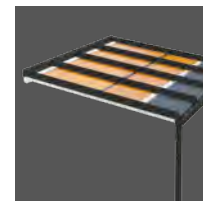

Portofino

Uitrusting en techniek

Geproduceerd en gemonteerd
in Duitsland

EN 13561

Kwaliteit en techniek
volgens de CE-norm

GESAMTVERBAND DER
ALUMINIUMINDUSTRIE e.V.

Bekroond met de
GDA Aluminium Profil Award

Bekroond met de

Bekroond met de

Type	Onderdak
Doekgeleiding	ZIP
Installatiehoogte <i>(incl. standaard bevestiging)</i>	160 mm
Veldbreedtes <i>(max.)</i>	
1-delig <i>(afzonderlijk veld)</i>	600 cm
2-delig <i>(dubbeluitvoering: 2 cassettes, 2 motoren en, 4 zijgeleidingen)</i>	1.200 cm
Uitval <i>(max.)</i>	
Diepte <i>(incl. cassette en keerrol)</i>	500 cm
Aandrijving	
Elektromotor (voor wandchakelaar)	☒
Motor op afstandsbediening (io)	☐
Framekleuren	
17 RAL-kleuren + 6 structuurlakken <i>(standaard Lewens-kleuren)</i>	☒
Extra RAL, speciale kleuren en effectlakken	☐
Zonneschermdoeken <i>uit de Lewens-collectie</i>	
Merkacryl <i>(spinbadgeverfd, zeer kleurecht)</i>	☒
Merkpolyester <i>(spinbadgeverfd, zeer kleurecht)</i>	☐
Kwaliteitsnaaigaren Tenara	☒
Opties	
1 | Motor + draadloze afstandsbediening (io)	☐
2 | Weerautomaat	zon ☐
3 | Verlichting: geïntegreerde LED strip, LED profiel	☐
4 | Terrasverwarming <i>(alleen wandbevestiging)</i>	☐
5 | Vario-volant <i>(niet met 4)</i>	☐
6 | RTS zonne-radiomotor voor Vario-volant	☐
Bevestiging	
Onderdakmontage	☒
Bevestigingsmateriaal	
Railhouder <i>(zonder montageschroeven en pluggen)</i>	☒
Extra/ander bevestigingsmateriaal	☐
Opmerking	
<i>Door de constructie en het eigen gewicht van het zonneschermdoek kan het doek bij grote veldafmetingen in het midden gaan doorhangen. Dit heeft echter geen enkele invloed op de goede werking en/of levensduur van het zonnescherm.</i>	

■ Standaard ☐ Optie

Mogelijke afmetingen en beperkingen alsmede het volledige elektronische toebehoren vindt u bij de technische gegevens in de actuele Lewens-prijslijst.

Uw dealer geeft u graag advies:

Lewens
MARKISEN

www.lewens-markisen.de

Technische wijzigingen voorbehouden. Stand 06/2022