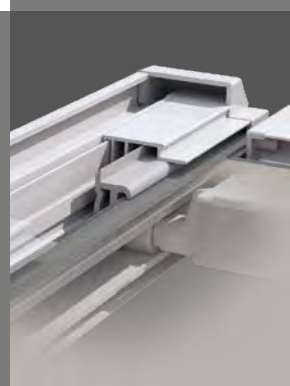

GDA
GESAMTVERBAND DER
ALUMINIUMINDUSTRIE e.V.
Aluminium-Profil-Award

GERMAN
DESIGN
AWARD
2022

if
DESIGN
AWARD
2022