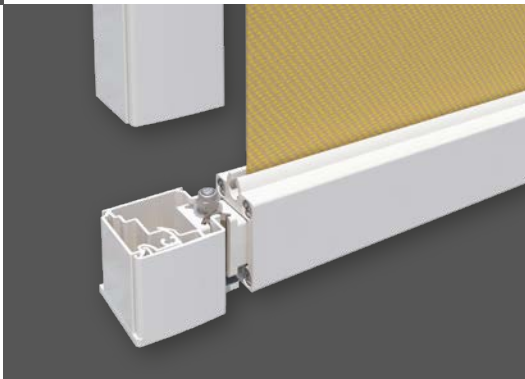

### Type Hoekig

*De heldere vorm van de vierkante cassette-doorsnede past bijzonder goed bij het moderne gevelontwerp. Bij montage in raamopeningen past de cassette naadloos in de gevel.*

Micro 1060

*Micro 860 Z en 1060 Z*

## Geleiding gesloten (Z)

**Rail met zip-doekgeleiding aan de zijkant:**  
Voor een hogere doekspanning, meer windbestendigheid en aan de zijkanten een betere compensatie van bouwtoleranties.

*Micro 860 en 1060*

## Geleiding open

**Rail zonder doekgeleiding:**  
Met een open zijgeleiding blijven er vrije licht- en ventilatiesleuven.

*Alleen Micro 1060*

## Kabelgeleiding

*De Micro 1060 is puristisch en open met kabelgeleiding aan de zijkant, een zichtbaar designelement in het gevelontwerp.*

*Afb. hierboven:  
Micro 1060 type Rond  
met koordgeleider*

De verticale zonweringen Micro 860 (Z) en 1060 (Z) zijn bijzonder goed geschikt voor een onopvallende, met de gevel gelijkliggende inbouw aan ramen, deuren en glazen daken. Een bespanning met screendoek of Soltis 92 maakt een optimale bescherming tegen zon en inkiijk mogelijk, terwijl het zicht naar buiten toch vrij blijft.