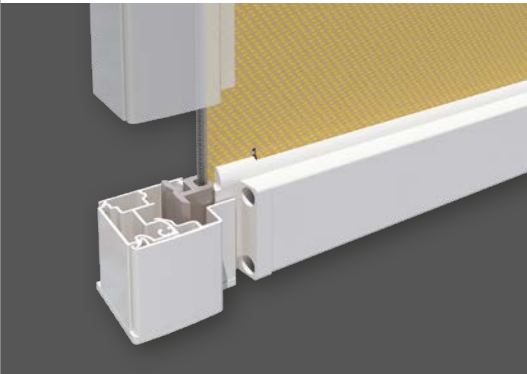

## Comfort op maat

- Breedte max. 400 cm, hoogte max. 375 cm (afhankelijk van model, type en uitrusting)
- Elektromotor
- Bedekking, afhankelijk van de geleider en model:  
Screen-glasvezeldoek (*standaard*),  
Soltis 92 (*alleen geleider open*),  
Acryl, polyester (*alleen Micro 1060*)
- Opties:  
motor/afstandsbediening,  
weerautomaat

## Micro 860 [Z] en 1060 [Z] — Type Hoekig en Type Rond

Verticale zonwering die gelijkliggend met de gevel wordt ingebouwd

Micro 860

### Type Hoekig

*De heldere vorm van de vierkante cassette-doorsnede past bijzonder goed bij het moderne gevelontwerp. Bij montage in raamopeningen past de cassette naadloos in de gevel.*

Micro 1060

*Micro 860 Z en 1060 Z*

## Geleiding gesloten (Z)

**Rail met zip-doekgeleiding aan de zijkant:**  
Voor een hogere doekspanning, meer windbestendigheid en aan de zijkanten een betere compensatie van bouwtoleranties.

*Micro 860 en 1060*