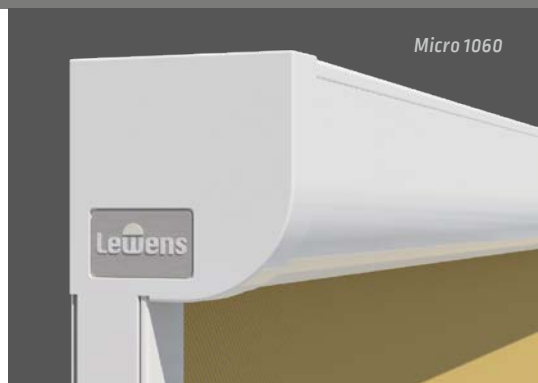

### Type Hoekig

*De heldere vorm van de vierkante cassette-doorsnede past bijzonder goed bij het moderne gevelontwerp. Bij montage in raamopeningen past de cassette naadloos in de gevel.*

Micro 1060

*Micro 860 Z en 1060 Z*

## Geleiding gesloten (Z)

**Rail met zip-doekgeleiding aan de zijkant:**  
Voor een hogere doekspanning, meer windbestendigheid en aan de zijkanten een betere compensatie van bouwtoleranties.

*Micro 860 en 1060*

## Kabelgeleiding

*De Micro 1060 is puristisch en open met kabelgeleiding aan de zijkant, een zichtbaar designelement in het gevelontwerp.*

*Afb. hierboven:  
Micro 1060 type Rond  
met koordgeleider*

De verticale zonweringen Micro 860 (Z) en 1060 (Z) zijn bijzonder goed geschikt voor een onopvallende, met de gevel gelijkliggende inbouw aan ramen, deuren en glazen daken. Een bespanning met screendoek of Soltis 92 maakt een optimale bescherming tegen zon en inkiijk mogelijk, terwijl het zicht naar buiten toch vrij blijft.

## Type Rond

*De afgeronde rand van het cassetteprofiel met zijn zachte contouren legt het juiste accent voor meer traditionele bouwvormen. Bij montage in raam- en deuropeningen zorgt deze curve voor optimaal licht.*