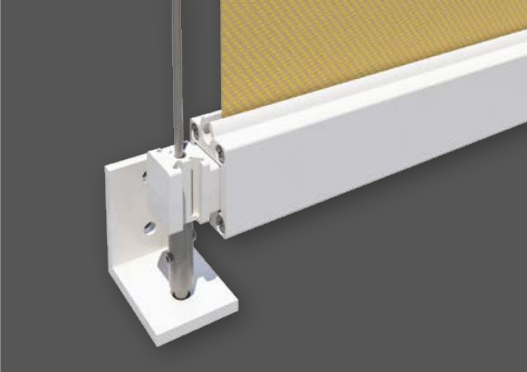

## Geleiding gesloten (Z)

**Rail met zip-doekgeleiding aan de zijkant:**  
Voor een hogere doekspanning, meer windbestendigheid en aan de zijkanten een betere compensatie van bouwtoleranties.

*Micro 860 en 1060*

## Geleiding open

**Rail zonder doekgeleiding:**  
Met een open zijgeleiding blijven er vrije licht- en ventilatiesleuven.

*Alleen Micro 1060*

## Kabelgeleiding

*De Micro 1060 is puristisch en open met kabelgeleiding aan de zijkant, een zichtbaar designelement in het gevelontwerp.*

*Afb. hierboven:  
Micro 1060 type Rond  
met koordgeleider*

De verticale zonweringen Micro 860 (Z) en 1060 (Z) zijn bijzonder goed geschikt voor een onopvallende, met de gevel gelijkliggende inbouw aan ramen, deuren en glazen daken. Een bespanning met screendoek of Soltis 92 maakt een optimale bescherming tegen zon en inkiijk mogelijk, terwijl het zicht naar buiten toch vrij blijft.

## Type Rond

*De afgeronde rand van het cassetteprofiel met zijn zachte contouren legt het juiste accent voor meer traditionele bouwvormen. Bij montage in raam- en deuropeningen zorgt deze curve voor optimaal licht.*