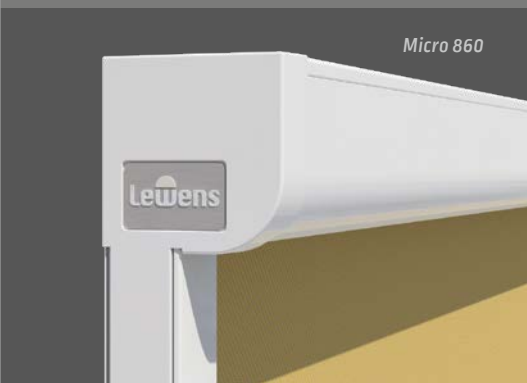

### Type Hoekig

*De heldere vorm van de vierkante cassette-doorsnede past bijzonder goed bij het moderne gevelontwerp. Bij montage in raamopeningen past de cassette naadloos in de gevel.*

Micro 1060

*Micro 860 Z en 1060 Z*

## Geleiding open

**Rail zonder doekgeleiding:**  
Met een open zijgeleiding blijven er vrije licht- en ventilatiesleuven.

*Alleen Micro 1060*

## Kabelgeleiding

*De Micro 1060 is puristisch en open met kabelgeleiding aan de zijkant, een zichtbaar designelement in het gevelontwerp.*

*Afb. hierboven:  
Micro 1060 type Rond  
met koordgeleider*

De verticale zonweringen Micro 860 (Z) en 1060 (Z) zijn bijzonder goed geschikt voor een onopvallende, met de gevel gelijkliggende inbouw aan ramen, deuren en glazen daken. Een bespanning met screendoek of Soltis 92 maakt een optimale bescherming tegen zon en inkiijk mogelijk, terwijl het zicht naar buiten toch vrij blijft.

## Type Rond

*De afgeronde rand van het cassetteprofiel met zijn zachte contouren legt het juiste accent voor meer traditionele bouwvormen. Bij montage in raam- en deuropeningen zorgt deze curve voor optimaal licht.*