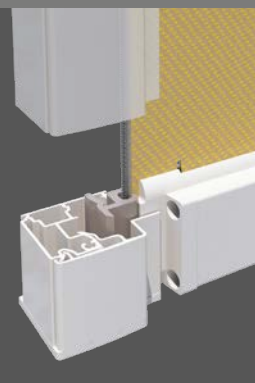

## Comfort op maat

- Breedte max. 400 cm, hoogte max. 375 cm (afhankelijk van model, type en uitrusting)
- Elektromotor
- Bedekking, afhankelijk van de geleider en model:  
Screen-glasvezeldoek (*standaard*),  
Soltis 92 (*alleen geleider open*),  
Acryl, polyester (*alleen Micro 1060*)
- Opties:  
motor/afstandsbediening,  
weerautomaat

### Type Hoekig

*De heldere vorm van de vierkante cassette-doorsnede past bijzonder goed bij het moderne gevelontwerp. Bij montage in raamopeningen past de cassette naadloos in de gevel.*

Micro 1060

*Micro 860 Z en 1060 Z*

## Geleiding gesloten (Z)

**Rail met zip-doekgeleiding aan de zijkant:**  
Voor een hogere doekspanning, meer windbestendigheid en aan de zijkanten een betere compensatie van bouwtoleranties.

*Micro 860 en 1060*

## Type Rond

*De afgeronde rand van het cassetteprofiel met zijn zachte contouren legt het juiste accent voor meer traditionele bouwvormen. Bij montage in raam- en deuropeningen zorgt deze curve voor optimaal licht.*