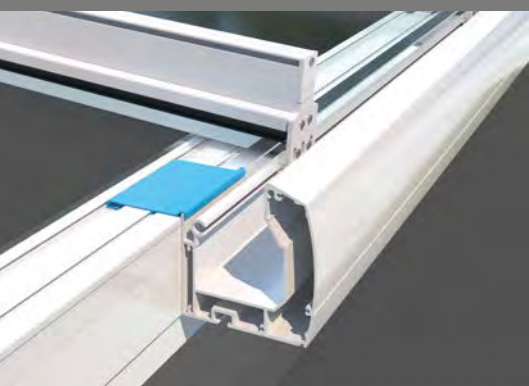

Micro 2020 – Forme adaptée aux angles

Store vertical pour toits en verre et fenêtres larges

Toit en verre

Pour les toits en verre de la série Murano de Lewens, le Micro 2020 peut être monté soit de l'intérieur sur la gouttière, la panne et le montant, de sorte que seule la toile est visible de l'extérieur, soit monté affleurant dans l'ouverture.

Carré

Avec sa forme rectangulaire et des capuchons d'extrémité plats et couvrants, le Micro 2020 convient bien au montage au ras de la façade ou dans une niche.

Tissu écran

Le tissu écran en fibres de verre est idéal pour les toits en verre ou les façades, car il offre une protection contre le soleil et l'éblouissement tout en autorisant une vue sur l'extérieur.

Le Micro 2020 est un store vertical spécialement conçu pour les ouvertures des pergolas à toit en verre et vérandas ainsi que pour les fenêtres panoramiques larges. La technologie brevetée de ressort compensateur et le guide-toile Zip qui guide le tissu dans les rails latéraux comme s'il était caché par une fermeture éclair, assurent un ajustement tendu de la toile. Un tissu écran en fibres de verre combine intimité et protection solaire tout en maintenant la vue vers l'extérieur.

Fenêtre et façade

Sans consoles supplémentaires, le Micro 2020 peut être monté en plus petits formats sur la façade ou à l'intérieur de l'embrasure de la fenêtre.

Guidage fermé (Z)

Rail avec guide-toile latéral Zip et technologie brevetée de ressort compensateur pour une toile mieux tendue, un ajustement lisse, une meilleure résistance au vent et une meilleure compensation latérale des tolérances de construction.