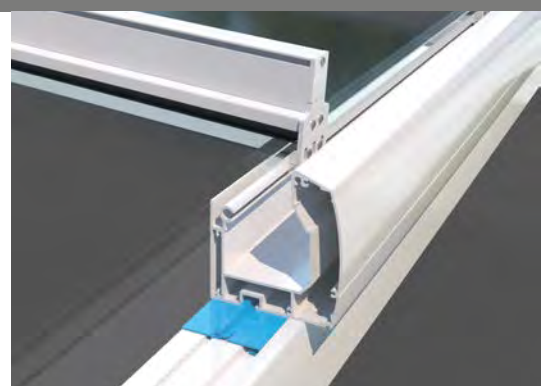

Micro 2020 – Forme adaptée aux angles

Store vertical pour toits en verre et fenêtres larges

Toit en verre

Pour les toits en verre de la série Murano de Lewens, le Micro 2020 peut être monté soit de l'intérieur sur la gouttière, la panne et le montant, de sorte que seule la toile est visible de l'extérieur, soit monté affleurant dans l'ouverture.

Carré

Avec sa forme rectangulaire et des capuchons d'extrémité plats et couvrants, le Micro 2020 convient bien au montage au ras de la façade ou dans une niche.

Tissu écran

Le tissu écran en fibres de verre est idéal pour les toits en verre ou les façades, car il offre une protection contre le soleil et l'éblouissement tout en autorisant une vue sur l'extérieur.

Le Micro 2020 est un store vertical spécialement conçu pour les ouvertures des pergolas à toit en verre et vérandas ainsi que pour les fenêtres panoramiques larges. La technologie brevetée de ressort compensateur et le guide-toile Zip qui guide le tissu dans les rails latéraux comme s'il était caché par une fermeture éclair, assurent un ajustement tendu de la toile. Un tissu écran en fibres de verre combine intimité et protection solaire tout en maintenant la vue vers l'extérieur.

Fenêtre et façade

Sans consoles supplémentaires, le Micro 2020 peut être monté en plus petits formats sur la façade ou à l'intérieur de l'embrasure de la fenêtre.

Guidage fermé (Z)

Rail avec guide-toile latéral Zip et technologie brevetée de ressort compensateur pour une toile mieux tendue, un ajustement lisse, une meilleure résistance au vent et une meilleure compensation latérale des tolérances de construction.