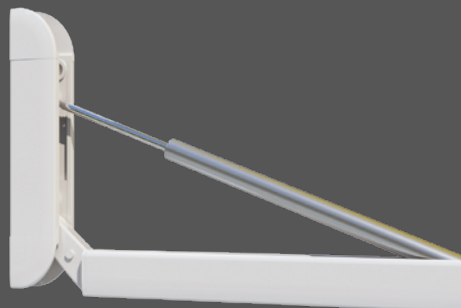

- Breedte max. 700 cm, uitvaldiepte max. 175 cm
- Cassette nauw aansluitend op de muur
- Elektromotor
- Bespanning: acrylstof (standaard), polyester, Soltis 92, screen (optie)
- Opties: motor/afstandsbediening, weerautomaat

Type 90°

Met een uitvalshoek tot 90° biedt de Micro 100 binnen optimaal schaduw, terwijl ook het zicht naar buiten vrij blijft.

Type 135°

Bijna een screen: met een uitvalshoek tot 135° wordt de Micro 100 een zonnescherf dat zich direct voor het raam bevindt.

Speciaal voor ramen en balkons werd het uitvalscherf Micro 100 ontwikkeld, dat hier een flexibele bescherming tegen zon en hitte biedt en tegelijkertijd het zicht naar buiten vrijhoudt en voor ventilatie zorgt. Ook bloembakken voor het raam worden beschermend overspannen en in de schaduw gezet. Naar keuze verkrijgbaar met een uitvalshoek tot 90° of 135°.

Optimale bescherming voor doek en techniek:
de slechts 13 cm hoge cassette

Hoogwaardige gasdrukveren
voor een perfect strakke doekspanning
in elke uitvalpositie