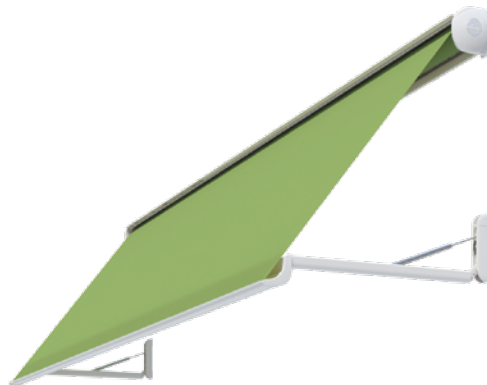

Uitvalschermer

Micro 100

Gewoon van het leven
genieten!

Lewens
MARKISEN

Micro 100 – uitvalschermer

Luchtige zonwering met zicht naar buiten

Uitvalschermer

Naargelang de uitvalspositie krijgt dit zonnescermer een andere uitvalshoek en biedt het aan raam of balkon flexibel bescherming tegen de zon.

- Breedte max. 700 cm, uitvaldiepte max. 175 cm
- Cassette nauw aansluitend op de muur
- Elektromotor
- Bespanning: acrylstof (standaard), polyester, Soltis 92, screen (optie)
- Opties: motor/afstandsbediening, weerautomaat

Type 90°

Met een uitvalshoek tot 90° biedt de Micro 100 binnen optimaal schaduw, terwijl ook het zicht naar buiten vrij blijft.

Type 135°

Bijna een screen: met een uitvalshoek tot 135° wordt de Micro 100 een zonnescherf dat zich direct voor het raam bevindt.

Speciaal voor ramen en balkons werd het uitvalscherf Micro 100 ontwikkeld, dat hier een flexibele bescherming tegen zon en hitte biedt en tegelijkertijd het zicht naar buiten vrijhoudt en voor ventilatie zorgt. Ook bloembakken voor het raam worden beschermend overspannen en in de schaduw gezet. Naar keuze verkrijgbaar met een uitvalshoek tot 90° of 135°.