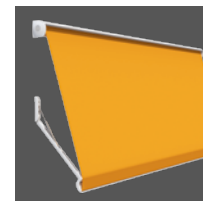

Uitvalschermer

Micro 100

Gewoon van het leven
genieten!

Lewens
MARKISEN

Micro 100 – uitvalschermer

Luchtige zonwering met zicht naar buiten

Uitvalschermer

Naargelang de uitvalspositie krijgt dit zonnescermer een andere uitvalshoek en biedt het aan raam of balkon flexibel bescherming tegen de zon.

- Breedte max. 700 cm, uitvaldiepte max. 175 cm
- Cassette nauw aansluitend op de muur
- Elektromotor
- Bespanning: acrylstof (standaard), polyester, Soltis 92, screen (optie)
- Opties: motor/afstandsbediening, weerautomaat

Optimale bescherming voor doek en techniek:
de slechts 13 cm hoge cassette

Hoogwaardige gasdrukveren
voor een perfect strakke doekspanning
in elke uitvalpositie

Micro 100

Uitrusting en techniek

Geproduceerd en gemonteerd in Duitsland
Kwaliteit en techniek volgens de CE-norm