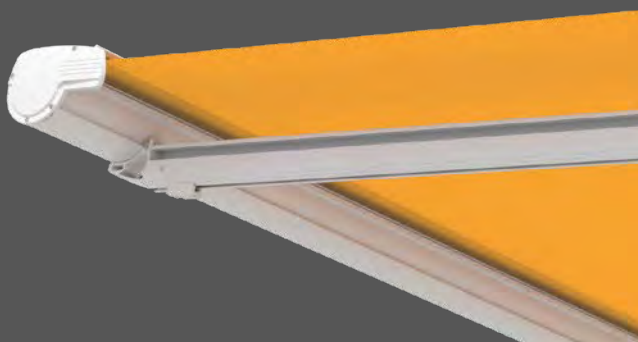

Railsysteem
Pergola

Capri
Pergola

Gewoon van het leven
genieten!

Lewens
MARKISEN

*Capri type Pergola:
stabiel en decoratief
als zonwering boven het terras*

Capri – goed onder dak

Terrasluifel met flexibel positioneerbare geleiding

Type Pergola

Als pergola is de Capri een bijzonder stabiele vorm van zonwering voor terrassen. Geleiders en kolommen kunnen naar wens variabel worden toegepast.

Uitrusting en extra's

- Breedte 1-delig max. 700 cm (type Pergola max. 600 cm), koppelsysteem max. 1.200 cm, uitval max. 600 cm
- Opties: motor/afstandsbediening, weerautomaat, terrasverwarming
- Elektromotor

Gemonteerd voor een huis of terrasmuur, combineert de pergola van het type Capri de lichtheid van textiele zonwering met de uitstraling van een terrasoverkapping. Door de vrijstaande kolommen is de pergola-zonwering een zeer windstabele vorm van zonwering. Bijzonder hoogtepunt: geleiderails en kolommen kunnen worden ingesprongen en zo worden aangepast aan de structurele en lokale omstandigheden.

Positioneerbaar

Omdat de geleiderails onder het doek liggen, kunnen deze flexibel en symmetrisch tot 80 cm vanaf de buitenrand inspringend worden gemonteerd.

Capri

Uitrusting en techniek

Geproduceerd en gemonteerd
in Duitsland